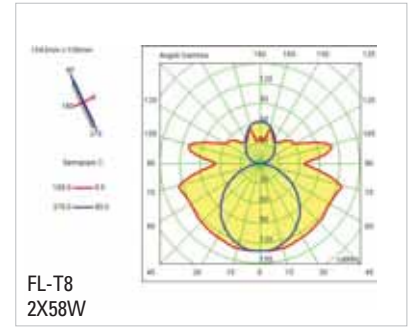

Oranda IP20

	H	H	I	
	A	A	B	
Watt	A	B	H	I
1x18	48	633	82	512
1x36	48	1243	82	1122
1x58	48	1543	82	1422
2x18	100	633	82	512
2x36	100	1243	82	1122
2x58	100	1543	82	1422

I Corpo: in lamiera di acciaio antitaglio
Omega di fissaggio: in lamiera di acciaio antitaglio.
Tubi di protezione: in policarbonato.