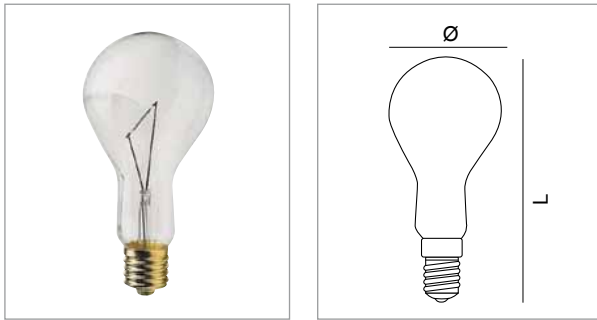

PER PESCA / LAMPS FOR FISHING

I Realizzate per funzionare a tensione ridotta emessa da generatori, sono lampade dalla costruzione rinforzata che trovano impiego su imbarcazioni dedite alla pesca notturna.

GB Realised work at reduced voltage emitted by generators, they are lamps of reinforced construction that find use on boats from night-time fishing.

E40

PER PESCA LAMPS FOR FISHING

COD.	W	V		Ø D mm	L mm			Cod EAN 8009935...	€ CAD.
068927.0101	500	24/27	E40	130	270	12	288	006608	16,296
068951.0101	1000	110	E40	130	270	12	288	006639	18,333