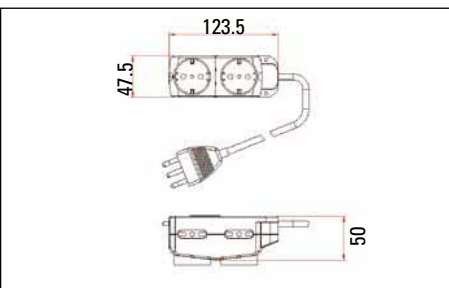

COD.	ART.	COLOUR	COD.EAN EAN CODE		CONFEZIONE PACKAGE	€ CAD.
BL/E321/B	Presse/Socket in 4x10/16A+2 schuko	Bianco/White	8019695010838	8	V	9,700
BL/E321/GR	Presse/Socket in 4x10/16A+2 schuko	Grigio/Grey	8019695010845	8	V	9,700
BC/E321/B	Presse/Socket in 4x10/16A+2 schuko	Bianco/White	8019695010531	60	B&C	8,362
BC/E321/GR	Presse/Socket in 4x10/16A+2 schuko	Grigio/Grey	8019695010548	60	B&C	8,362

Presse compatta

3x Presse 10-16A (italiano 10A, tedesco 16A) + 6x10-16A 1,5 m cavo H05 VV-F 3x1 mm² con spina 16A 2P+T 250V ~

Compact socket

3x 10-16A Socket (Italian 10A, German 16A) + 6x10-16A 1.5 m cable H05 VV-F 3x1 mm² with plug 16A 2P+T 250V ~