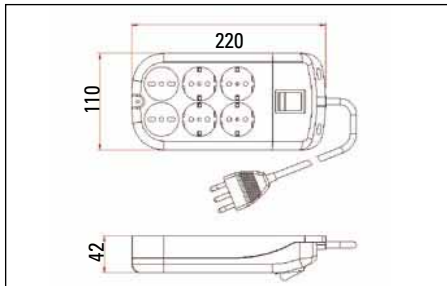

COD.	ART.	COLOUR	COD.EAN EAN CODE	CONFEZIONE PACKAGE	€ CAD.
BL/E295/B	Presse/Socket in 2x10/16A+4 schuko M&S	Bianco/White	8019695010463	6	36,944
BL/E295/GR	Presse/Socket in 2x10/16A+4 schuko M&S	Grigio/Grey	8019695001065	6	36,944