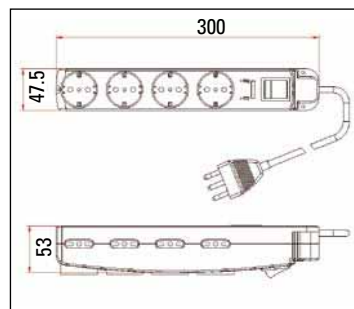

Presa compatta con interruttore e salvafulmine

4x prese 10-16A (tipo italiano 10A, tipo tedesco 16A) + 8x10-16A 1,5 mm cavo H05VV-F 3X1 mm² con spina 16A 2P+T 250V ~

Compact socket with switch and surge protection device

4x 10-16A sockets (Italian type 10A, German type 16A) + 8x10-16A 1.5 mm cable H05VV-F 3X1 mm² with plug 16A 2P+T 250V ~

COD.	ART.	COLOUR	COD.EAN EAN CODE	CONFEZIONE PACKAGE	€ CAD.
BL/E629/B	Preso/Socket in 8x10/16A+4 schuko	Bianco/White	8019695011613	6	22,250
BL/E629/GR	Preso/Socket in 8x10/16A+4 schuko	Grigio/Grey	8019695011620	6	22,250
BC/E629/B	Preso/Socket in 8x10/16A+4 schuko	Bianco/White	8019695011514	10	17,028
BC/E629/GR	Preso/Socket in 8x10/16A+4 schuko	Grigio/Grey	8019695011521	10	17,028