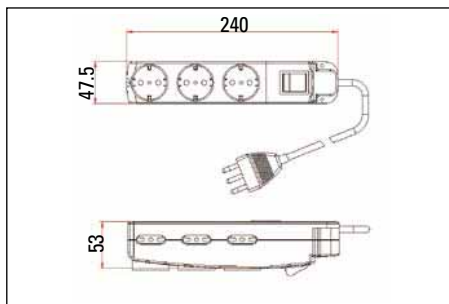

Presa compatta con interruttore luminoso

3 x prese 10-16A (tipo italiano 10A, tipo tedesco 16A) + 6x10-16A 1,5 mm cavo H05VV-F 3X1 mm² con spina 16A 2P+T 250V ~

Compact sockets with luminous switch

3 sockets 10-16A (Italian type 10A, German type 16A) + 6x10-16A 1.5 mm cable H05VV-F 3X1 mm² with plug 16A 2P+T 250V ~

COD.	ART.	COLOUR	COD.EAN EAN CODE	CONFEZIONE PACKAGE	€ CAD.
BL/E527/B	Presa/Socket in 6x10/16A+3 schuko+interr.	Bianco/White	8019695011132	6	17,626
BL/E527/GR	Presa/Socket in 6x10/16A+3 schuko+interr.	Grigio/Grey	8019695011149	6	17,626
BC/E527/B	Presa/Socket in 6x10/16A+3 schuko+interr.	Bianco/White	8019695011118	40	11,968
BC/E527/GR	Presa/Socket in 6x10/16A+3 schuko+interr.	Grigio/Grey	8019695011125	40	11,968

Presa compatta con salvafulmine

3 x prese 10-16A (tipo italiano 10A, tipo tedesco 16A) + 6x10-16A 1,5 mm cavo H05VV-F 3X1 mm² con spina 16A 2P+T 250V ~

Compact socket with surge protection device

3 sockets 10-16A (Italian type 10A, German type 16A) + 6x10-16A 1.5 mm cable H05VV-F 3X1 mm² with plug 16A 2P+T 250V ~