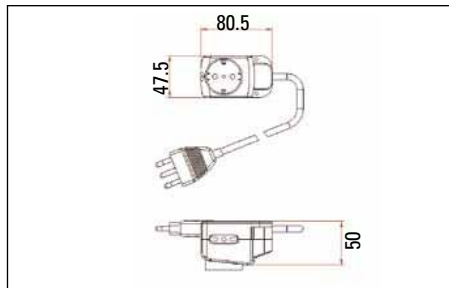

Presse compatta

1x Presse 10-16A (italiano 10A, tedesco 16A) + 2x10-16A 1 m cavo H05 VV-F 3x1 mm² con spina 16A 2P+T 250V ~

Compact socket

1x Socket 10-16A (Italian 10A, German 16A) + 2x10-16A 1 m cable H05 VV-F 3x1 mm² with plug 16A 2P+T 250V ~

COD.	ART.	COLOUR	COD.EAN EAN CODE		CONFEZIONE PACKAGE	€ CAD.
BL/E121/B	Presse/Socket in 2x10/16A+1 schuko	Bianco/White	8019695011576	8	V	6,500
BL/E121/GR	Presse/Socket in 2x10/16A+1 schuko	Grigio/Grey	8019695011583	8	V	6,500
BC/E121/B	Presse/Socket in 2x10/16A+1 schuko	Bianco/White	8019695011477	20	B&C	4,795
BC/E121/GR	Presse/Socket in 2x10/16A+1 schuko	Grigio/Grey	8019695011484	20	B&C	4,795

Presse compatta

2x Presse 10-16A (italiano 10A, tedesco 16A) + 4x10-16A 1,5 m cavo H05 VV-F 3x1 mm² con spina 16A 2P+T 250V ~

Compact socket

2x 10-16A Sockets (Italian 10A, German 16A) + 4x10-16A 1.5 m cable H05 VV-F 3x1 mm² with plug 16A 2P+T 250V ~