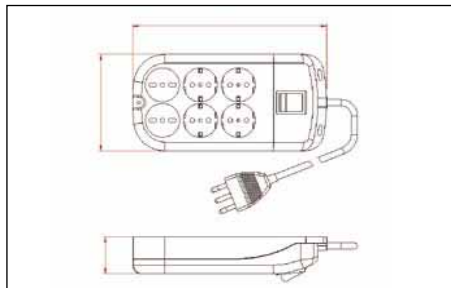

COD.	ART.	COLOUR	COD.EAN EAN CODE	CONFEZIONE PACKAGE	€ CAD.
BL/E291/B	Pressestupa/Socket in 2x10/16A+4 schuko+interr.	Bianco/White	8019695009856	6	21,100
BL/E291/GR	Pressestupa/Socket in 2x10/16A+4 schuko+interr.	Grigio/Grey	8019695009863	6	21,100