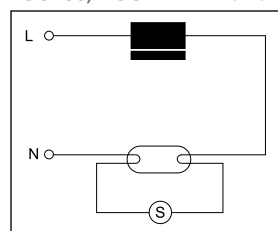

#### DIAGRAM A

• Schema di collegamento per connessioni del tipo SC480, EOS 4÷22W and EOS 18÷80W

• Connection diagram suitable for: SC480, EOS 4÷22W and EOS 18÷80W

COD.	ART.	COLOUR	W LAMPADA	ta °C	Ø D mm	L mm	COD.EAN EAN CODE	CONFEZIONE PACKAGE	€ CAD.
S53993/BL	SC480 (2pz.)	Bianco/White	4÷80	-25...+70	21	35	8009935298638	25	V 2,195