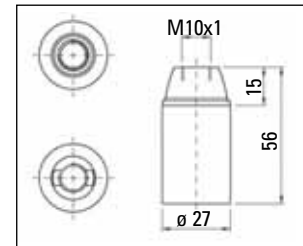

Portalampada in termoplastica E14 liscio - Confezione 2 pezzi Lampholder in smooth thermoplastic E14 - Package 2 pieces

CARATTERISTICHE GENERALI
CORRENTE NOMINALE: E14=2A
TENSIONE NOMINALE: 250 V.
TEMPERATURA NOMINALE: T 190°C.
MORSETTI AUTOMATICI A 2 INGRESSI PER CAVI
RIGIDI O FLESSIBILI DA 0,5 A 1 MM².
DISPOSITIVO DI BLOCCO ANTISVITAMENTO.

GENERAL FEATURES:
NOMINAL CURRENT: E14=2A
NOMINAL VOLTAGE: 250V.
NOMINAL TEMPERATURE: T 190°C.
AUTOMATIC TERMINALS WITH 2 ENTRIES FOR HARD OR FLEXIBLE WIRES FROM 0.5 TO 1mm².
ANTI-SCREWING BLOCKING DEVICE.

COD.	ART.	COLOUR	COD.EAN EAN CODE	CONFEZIONE PACKAGE	€ CAD.
BL/EM700/SB/VB	2 Portalampada E14 liscio-filetto stampato 2 Lampholder E14 smooth-moulded thread	Bianco White	8019695002482	10	2,700
BL/EM700/SB/N	2 Portalampada E14 liscio-filetto stampato 2 Lampholder E14 smooth-moulded thread	Nero Black	8019695002475	10	2,700
BL/EM700/SB/VO	2 Portalampada E14 liscio-filetto stampato 2 Lampholder E14 smooth-moulded thread	Oro Gold	8019695007586	10	2,700