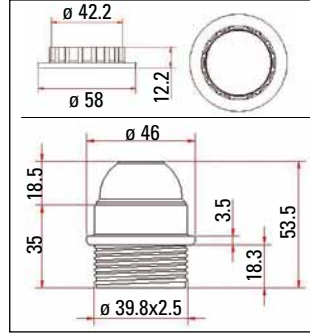

Portalampada in termoplastica E27 semifilettato con ghiera - Confezione 2 pezzi Lampholder in thermoplastic E27 semi-threaded with ring nut - Package 2 pieces

CARATTERISTICHE GENERALI
CORRENTE NOMINALE: E27 = 4A
TENSIONE NOMINALE: 250 V.
TEMPERATURA NOMINALE: T 190°C.
MORSETTI A 2 INGRESSI PER CAVI RIGIDI O FLESSIBILI DA 0,5 A 1 MM².
DISPOSITIVO DI BLOCCO ANTISVITAMENTO.

GENERAL FEATURES:
NOMINAL CURRENT: E27 = 4A
NOMINAL VOLTAGE: 250V.
NOMINAL TEMPERATURE: T 190°C.
TERMINALS WITH 2 ENTRIES FOR HARD OR FLEXIBLE WIRES FROM 0.5 TO 1mm².
ANTI-SCREWING BLOCKING DEVICE.

COD.	ART.	COLOUR	Cod.EAN EAN CODE	CONFEZIONE PACKAGE	€ CAD.
BL/EM761RSSBVB	2 Portalamпада E27 semifilettato 2 Lampholder E27 semi-threaded	Bianco White	8019695003908	10	3,400
BL/EM761/RSSBN	2 Portalamпада E27 semifilettato 2 Lampholder E27 semi-threaded	Nero Black	8019695003892	10	3,400
BL/EM761RSSBVO	2 Portalamпада E27 semifilettato 2 Lampholder E27 semi-threaded	Oro Gold	8019695007630	10	3,400