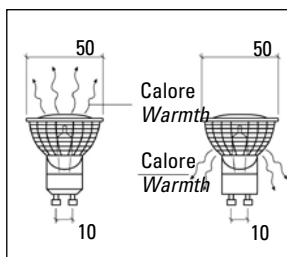

Portalamпада GU10 in porcellana per lampade ad alogeni, dicroiche a tensione di rete Lampholder GU10 in porcelain for halogen lights, dichroic with network voltage

CARATTERISTICHE GENERALI
CORRENTE NOMINALE: 2A.
TENSIONE NOMINALE: 250 V.
TEMPERATURA NOMINALE: T 300°C.
GENERAL FEATURES:
NOMINAL CURRENT: 2A.
NOMINAL VOLTAGE: 250V.
NOMINAL TEMPERATURE: T 300°C.

COD.	ART.	COLOUR	Cod.EAN EAN CODE		CONFEZIONE PACKAGE	€ CAD.
RO19931/BL	Portalamпада GU10 <i>Lampholder GU10</i>	Bianco <i>White</i>	8009935297709	10		2,961