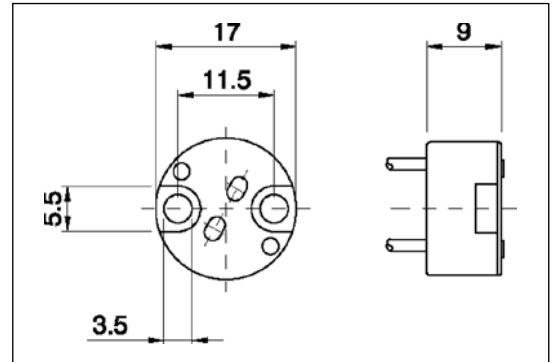

Portalampada G4, GY6,35, GX5,3 E G6,35 - Confezione 2 pezzi Lampholder G4 and GY6,35 - Package 2 pieces

CARATTERISTICHE GENERALI
CORRENTE NOMINALE: 8A.
TENSIONE NOMINALE: 24 V.
TEMPERATURA NOMINALE: T 300°C

GENERAL FEATURES:
NOMINAL CURRENT: 8A.
NOMINAL VOLTAGE: 24V.
NOMINAL TEMPERATURE: T 300°C

COD.	ART.	COLOUR	COD.EAN EAN CODE	CONFEZIONE PACKAGE	€ CAD.
BL/5023A/15/S	2 Portalampada G4, GY6,35, GX5,3, G6,35 Steatite 2 Lampholder G4, GY6,35, GX5,3, G6,35 Steatite	Bianco White	8019695008972	10	1,780

PORTALAMPADE ATTACCO G4 (SOLO CON 4A-24V) E GY6,35 IN STEATITE PER ALOGENI BASSISSIMA TENSIONE, CAVI IN SILICONE 0,75 MM²
LAMPHOLDER CONNECTION G4 (ONLY WITH 4A-24V) AND GY6, 35 IN STEATITE FOR VERY LOW VOLTAGE HALOGENS, SILICONE CABLES 0.75 MM²