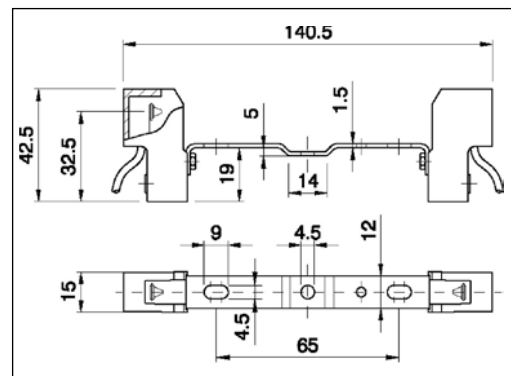

Portalamпада attacco R7s per lampade da 114mm Lampholder connection R7s for 114mm lights

ELETRICO - ELECTRIC

COD.	ART.	COLOUR	COD.EAN EAN CODE		CONFEZIONE PACKAGE	€ CAD.
BL/5122/314	Portalamпада R7s corpo in steatite <i>Lampholder R7s steatite</i>	Bianco <i>White</i>	8019695009085	10		3,855