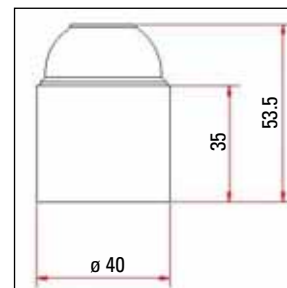

Portalampada in termoplastica E27 filettato con ghiera - Confezione 2 pezzi Lampholder in thermoplastic E27 threaded with ring nut - Package 2 pieces

COD.	ART.	COLOUR	Cod.EAN EAN CODE	CONFEZIONE PACKAGE	€ CAD.
BL/EM761/SB/VB	2 Portalamпада E27 filettato 2 Lampholder E27 threaded	Bianco White	8019695003175	10	3,400
BL/EM761/SB/N	2 Portalamпада E27 filettato 2 Lampholder E27 threaded	Nero Black	8019695002666	10	3,400
BL/EM761/SB/VO	2 Portalamпада E27 filettato 2 Lampholder E27 threaded	Oro Gold	8019695007623	10	3,400