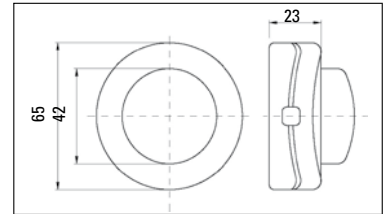

Interruttore a pedale tondo, morsetti a vite, chiusura a scatto, con morsetto di terra 2[2]A/250V

Round pedal switch click/closing screw clamps, with earth clamp 2[2]A/250V

COD.	ART.	COLOUR	Cod.EAN EAN CODE	CONFEZIONE PACKAGE	€ CAD.
BL/565/B	PEDALIERA/PEDAL B	Bianco/White	8019695007968	10	4,650
BL/565/N	PEDALIERA/PEDAL N	Nero/Black	8019695007975	10	4,650