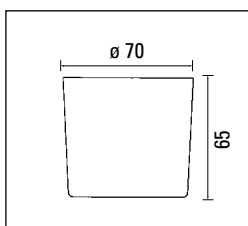

Rosone cilindrico Ceiling Cup

COD.	ART.	COLOUR	Cod.EAN EAN CODE		CONFEZIONE PACKAGE	€ CAD.
BC/363/BB	Rosone cilindrico/Ceiling Cup	Bianco/White	8009935004901	20		0,326
BC/363/N	Rosone cilindrico/Ceiling Cup	Nero/Black	8009935004970	20		0,327