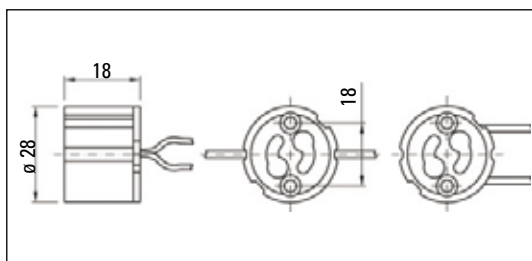

Portalamпада GU10 in porcellana per lampade ad alogeni, dicroiche a tensione di rete Lampholder GU10 in porcelain for halogen lights, dichroic with network voltage

CARATTERISTICHE GENERALI
CORRENTE NOMINALE: 2A.
TENSIONE NOMINALE: 250 V.
TEMPERATURA NOMINALE: T 300°C.
GENERAL FEATURES:
NOMINAL CURRENT: 2A.
NOMINAL VOLTAGE: 250V.
NOMINAL TEMPERATURE: T 300°C.

COD.	ART.	COLOUR	Cod.EAN EAN CODE		CONFEZIONE PACKAGE	€ CAD.
RO19931/BL	Portalamпада GU10 <i>Lampholder GU10</i>	Bianco <i>White</i>	8009935297709	10		2,961