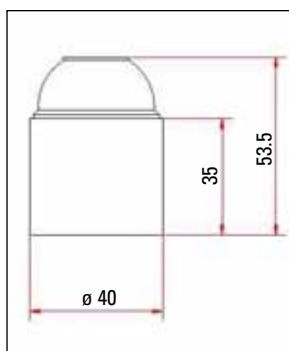

ELETRICO - ELECTRIC

Portalampada in termoplastica E27 liscio - Confezione 2 pezzi Lampholder in smooth thermoplastic E27 - Package 2 pieces

CARATTERISTICHE GENERALI
CORRENTE NOMINALE: E27 = 4A
TENSIONE NOMINALE: 250 V.
TEMPERATURA NOMINALE: T 190°C.
MORSETTI A 2 INGRESSI PER CAVI RIGIDI O FLESSIBILI DA 0,5 A 1 MM².
DISPOSITIVO DI BLOCCO ANTISVITAMENTO.