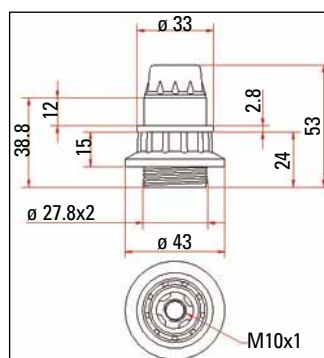

Portalampada in termoplastica E14 filettato con ghiera - Confezione 2 pezzi

Lampholder in thermoplastic E14 threaded with ring nut - Package 2 pieces

COD.	ART.	COLOUR	COD.EAN EAN CODE	CONFEZIONE PACKAGE	€ CAD.
BL/EM701/SB/VB	2 Portalampada E14 filettato 2 Lampholder E14 threaded	Bianco White	8019695002505	10	2,700
BL/EM701/SB/N	2 Portalampada E14 filettato 2 Lampholder E14 threaded	Nero Black	8019695002499	10	2,700
BL/EM701/SB/VO	2 Portalampada E14 filettato 2 Lampholder E14 threaded	Oro Gold	8019695007593	10	2,700

ELETRICO - ELECTRIC

Portalampada in termoplastica E14 semifilettato con ghiera - Confezione 2 pezzi

Lampholder in thermoplastic E14 semi-threaded with ring nut - Package 2 pieces

CARATTERISTICHE GENERALI
 CORRENTE NOMINALE: E14=2A
 TENSIONE NOMINALE: 250 V.
 TEMPERATURA NOMINALE: T 190°C.
 MORSETTI A 2 INGRESSI PER CAVI RIGIDI O FLESSIBILI DA 0,5 A 1 MM².
 DISPOSITIVO DI BLOCCO ANTISVITAMENTO.