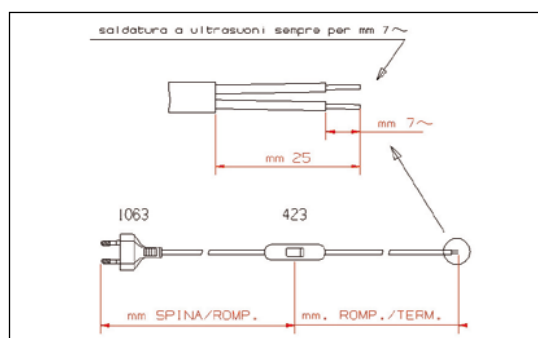

Portalampane E27 con staffa e vite terra - Confezione 2 pezzi

Lampholder E27 with bracket and ground screw - Package 2 pieces

COD.	ART.	COLOUR	COD.EAN EAN CODE	CONFEZIONE PACKAGE	€ CAD.
BL/5778/313/B	2 Portalamp. E27 T230° porcellana staffa est. 2 Lampholder E27 T230° porcelain bracket est.	Bianco White	8019695008828	10	3,120
BL/5778/311/T/B	2 Portalamp. E27 T230° porcellana staffa int. 2 Lampholder E27 T230° porcelain bracket int.	Bianco White	8019695008804	10	3,120

Cablaggio Classe II 100 cm+ 50 cm con interruttore e spina 2P 2,5A

Wiring Class II 100 cm+ 50 cm with switch and plug 2P 2.5°

COD.	ART.	COLOUR	COD.EAN EAN CODE	CONFEZIONE PACKAGE	€ CAD.
BLE222.156150B	Cablaggio + interruttore + spina 2P 2,5A Wiring + switch + plug 2P 2.5°	Bianco White	8019695003809	10	3,050
BLE222.156150N	Cablaggio + interruttore + spina 2P 2,5A Wiring + switch + plug 2P 2.5°	Nero Black	8019695003816	10	3,050
BLE222.156150O	Cablaggio + interruttore + spina 2P 2,5A Wiring + switch + plug 2P 2.5°	Oro Gold	8019695007463	10	3,050