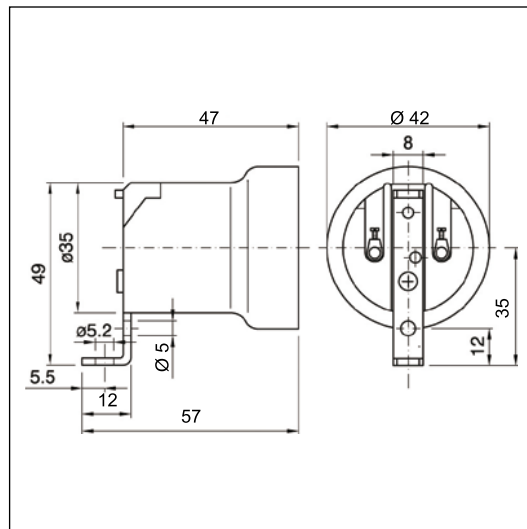

Portalampane E27 con staffa e vite terra - Confezione 2 pezzi

Lampholder E27 with bracket and ground screw - Package 2 pieces

COD.	ART.	COLOUR	COD.EAN EAN CODE	CONFEZIONE PACKAGE	€ CAD.
BL/5778/313/B	2 Portalamp. E27 T230° porcellana staffa est. 2 Lampholder E27 T230° porcelain bracket est.	Bianco White	8019695008828	10	3,120
BL/5778/311/T/B	2 Portalamp. E27 T230° porcellana staffa int. 2 Lampholder E27 T230° porcelain bracket int.	Bianco White	8019695008804	10	3,120