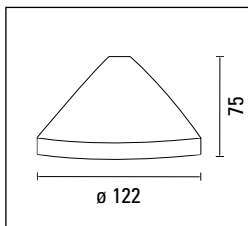

Rosone per sospensioni Rose for suspension

COD.	ART.	COLOUR	Cod.EAN EAN CODE		CONFEZIONE PACKAGE	€ CAD.
RO13109/BL	Rosone/Rose	Bianco/White	8009935296573	20		2,100
BC/366/N	Rosone/Rose	Nero/Black	8009935005045	20		2,100