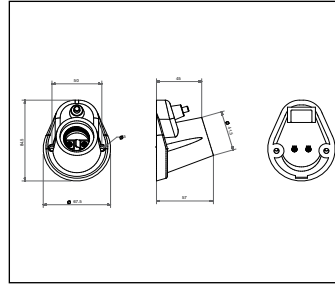

Punto Luce con interruttore, portalampada E27 in porcellana

Wall lighting point, E27 porcelain lampholder

Portalampada E27 in porcellana - Base inclinata - Morsetto serrafilo a bussola - Interruttore a pulsante.

E27 porcelain lampholder - Inclined surface mounting - Bush screw terminal - Push switch.

COD.	ART.	COLOUR	Cod.EAN EAN CODE	CONFEZIONE PACKAGE	€ CAD.
BC/648/B	Punto luce + interruttore	Bianco/White	8009935005601	5	0,898