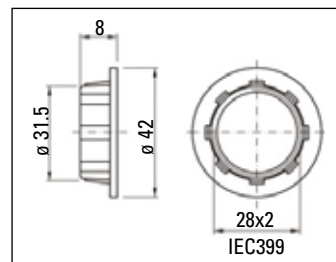

Ghiera E14 per portalampade - Confezione 2 pezzi Flange E14 for lampholder - Package 2 pieces

COD.	ART.	COLOUR	COD.EAN EAN CODE	CONFEZIONE PACKAGE	€ CAD.
RO20912/BL	Ghiera E14 Flange E14	Bianco White	8009935297747	10	1,120
RO20913/BL	Ghiera E14 Flange E14	Nero Black	8009935297815	10	1,120

ELETRICO - ELECTRIC