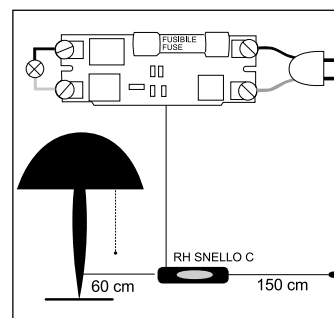

Varialuce passanti per lampade da tavolo

Passing dimmer for table lamps

ELETRICO - ELECTRIC

Varialuce con comando A PULSANTE con cablaggio e punto luminoso
Dimmer with BUTTON command and wiring and light lens

COD.	ART.	COLOUR	L mm	P [mm]	H mm	COD.EAN EAN CODE	CONFEZIONE PACKAGE	€ CAD.
220÷240V - 50Hz - 40÷160 W								
RL7150/E1/BL	RH SNELLO C N	Nero/Black	22	63	22	8009935298126	10	26,162
RL7155/E1/BL	RH SNELLO C B	Bianco/White	22	63	22	8009935298263	10	25,596
RL7165/E1/BL	RH SNELLO C T	Traspatente/Transparent	22	63	22	8009935298195	10	25,699